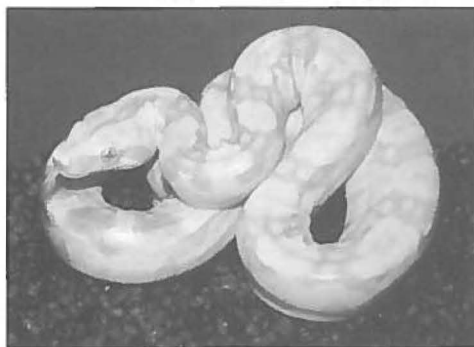

Budep-wetgeving, niet meer vrij verhandeld mogen worden. De koper dient, net als de verkoper, over een geldige vergunning te beschikken. Deze kan aangevraagd worden bij het CITES-Bureau, Ministerie van Landbouw, Natuurbeheer en Visserij, Postbus 1191, 3300 BD Dordrecht.
Telefoon: 078-6395346; fax: 078-6395350.

De redactie behoudt zich het recht voor de opmaak van deze rubriek naar eigen inzicht te bepalen. Ongevraagd meegezonden foto's worden niet geretourneerd.

Betekenis der codes: het eerste cijfer geeft het aantal mannetjesdieren aan (1.0); het tweede cijfer het aantal vrouwtjesdieren (0.1).

Datum eerste advertentie: 30 mei 2001.

AANGEBODEN

0.1 *Elaphe obsoleta quadrivittata* 1998, 1.0 *Elaphe guttata guttata* missing black 1997, 0.1 *Elaphe taeniura friesei* 2000, 1.0; 2x terrarium met rotsachtige achterwand BxHxD 60x90x50 f 175,- en 80x125x50 f 400,-.

E.Blokland,
Pieter Janssoonstraat 4,
1785 LP Den Helder.
tel.: 0223-634774.

Nakweek *Boa constrictor constrictor*, geboren 10 mei 2001, van onverwante ouders.

J. Schootemeijer,
Slakkenveen 510,
3205 GJ Spijkenisse.
tel.: 0181-634633.

Nakweek *Python molurus pimbura*; nakweek juni 2001 albino boa, 66% heterozygoot voor albino (zie foto)

Voor informatie: www.albino-boa.com;

Olaf en Sabine Schal,
Marktplatz 8,
30982 Pattensen.
Duitsland.

tel.: 05101-84859; fax: 05101-586240.